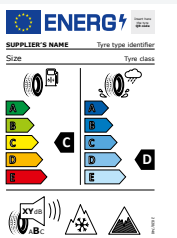

VREDESTEIN 201  
Comtrac 2 All Season Plus

WESTLAKE 202  
Trailer ST290

YOKOHAMA 203  
Bluearth VAN RY-61

YOKOHAMA  
Bluearth VAN RY-55

204